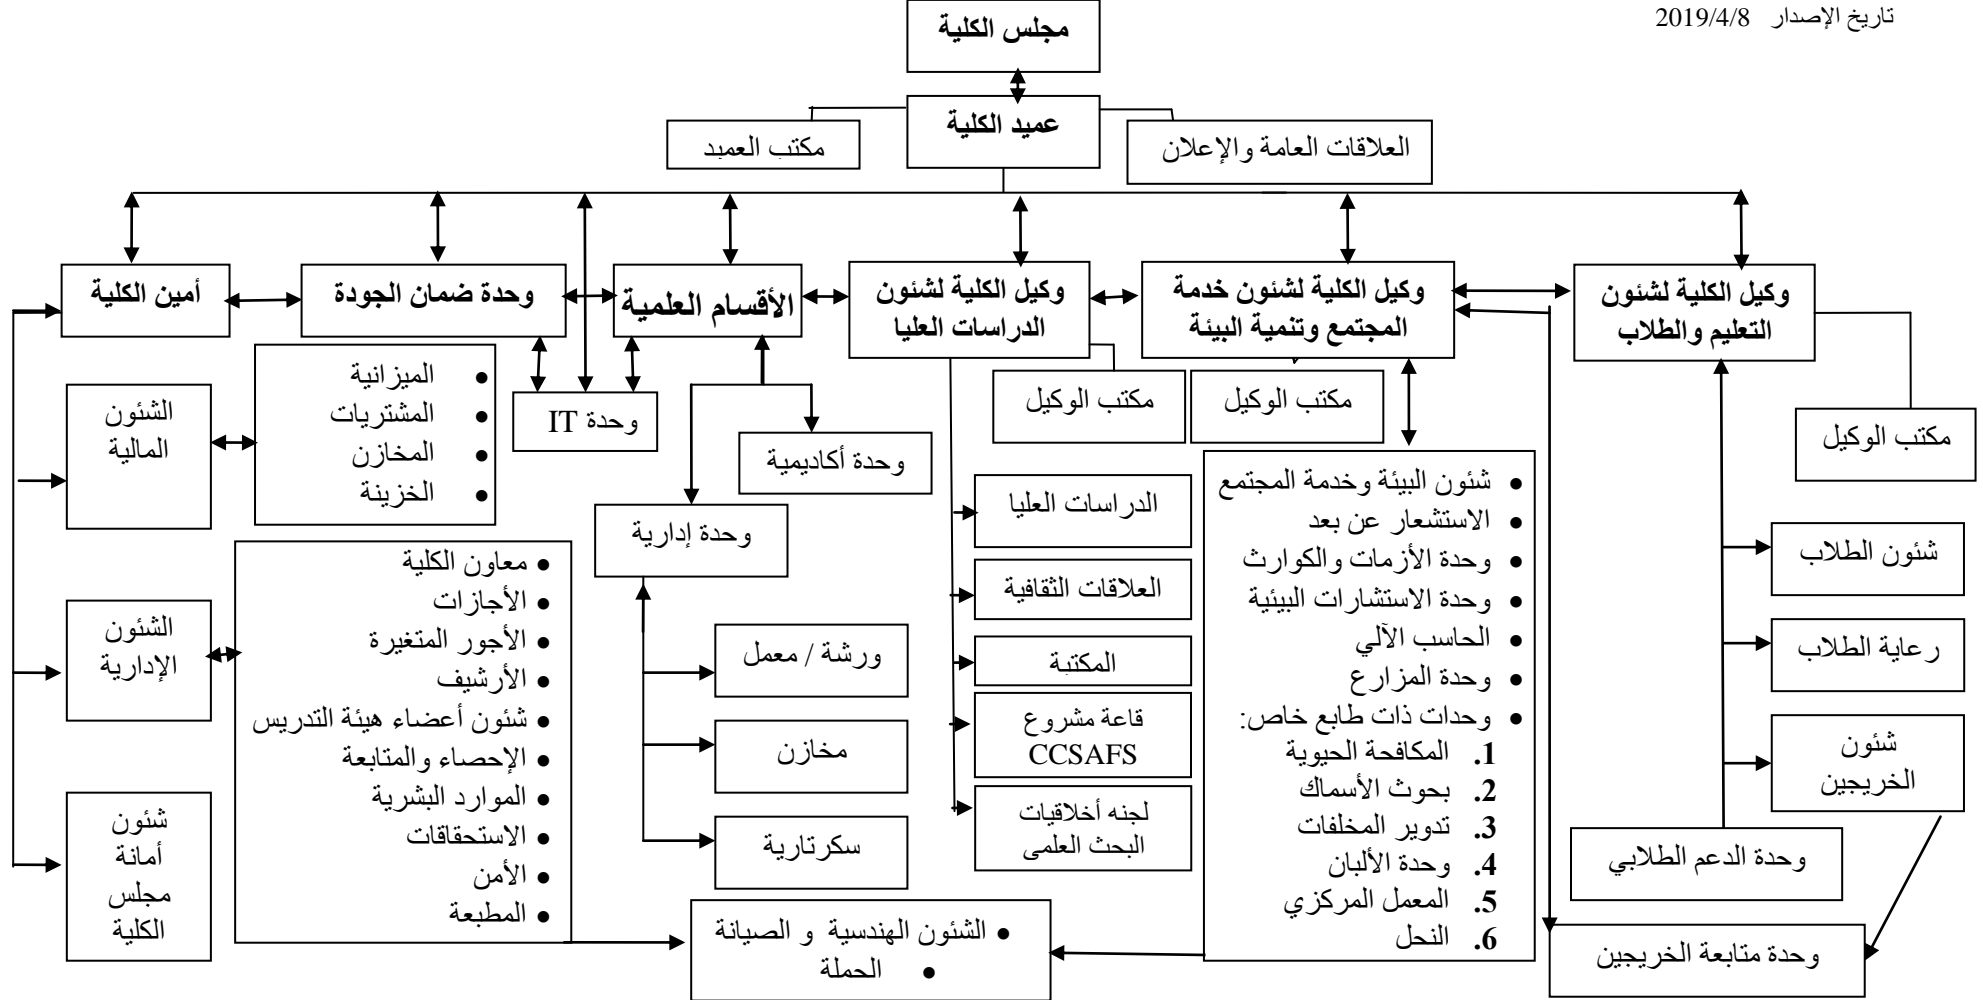

الهيكل التنظيمي لكلية الزراعة- جامعة قناة السويس

إصدار رقم (07)
تاريخ الإصدار 2019/4/8

عميد الكلية
الإسم: أ.د/ مجدي محمد عبد المنعم عثمان
التوقيع/التاريخ:

مدير الوحدة
الإسم: د/ رفيق عبد الرحمن محمد
التوقيع/التاريخ:

منسق معيار الهيكل التنظيمي
الإسم: أ.د/ أميرة محمد الخولى
التوقيع/التاريخ:

إعداد المدير الإداري للوحدة
الإسم: أ. مصطفى محمد الغزلاوى
التوقيع/التاريخ: